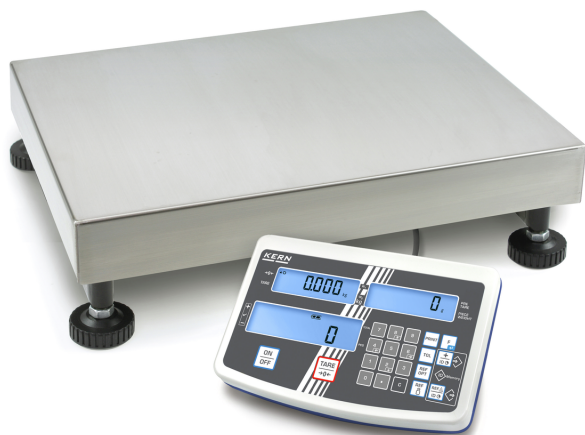

# KERN IFS 60K-2LM

# KERN

Industriële telweegschaal met comfortabel numeriek toetsenblok voor gemakkelijke gegevensinvoer, telresolutie 60.000 delen, optioneel met ijking

## Meetsysteem

Bauart der Waage	Multibereik-weegschaal
Weegsysteem	Rekmeetstrip
Weegbereik [Max]	30 kg; 60 kg
Afreesbaarheid [d]	0,01 kg; 0,02 kg
Resolutie	3.000, 3.000
Linearisatie	± 0,01 kg; 0,02 kg
Reproduceerbaarheid	0,01 kg; 0,02 kg
Tarrabereik	60 kg
Vooraf ingestelde eenheid	kg
Eenheden	kg
Eenheden (indien de eenheid wordt beoordeeld op conformiteit)	kg
Minimumgewicht [Min]	0,2 kg; 0,4 kg
Justermogelijkheden	Justering met extern gewicht
Aanbevolen justergewicht	60 kg (M1)
Inslingertijd	2 s
Opwarmtijd	10 min; 10 min
Excentrische belasting bij 1/3 [Max]	0,01 kg; 0,02 kg
Weegcel type	aluminium IP65 met siliconen coating
Weegcel - verbinding	4-draads

## Ontwerp

Afmetingen afleesinrichting (B×D×H)	260×150×65 mm
Afmetingen weegplateau (B×D×H)	500×400×120 mm
Afmetingen compleet gemonteerd (B×D×H)	500×400×120 mm
Materiaal displaybehuizing	Kunststoffen
Materiaal weegoppervlak	edelstaal
Materiaal plateau	zacht staal
Afmetingen weegoppervlak (B×D)	500×400 mm
Kabellengte	2,5 m
Afleesinrichting kabellengte	3 m
Transportbeveiliging - aanhaalmoment	0,1 Nm
Materiaal meetcel(len)	aluminium
Meetcellen - aantal	1
Stelschroeven verstelbaar	✓
Wandhouder	✓
Statief hoogte	330 mm
Statief kantelbaar	✓